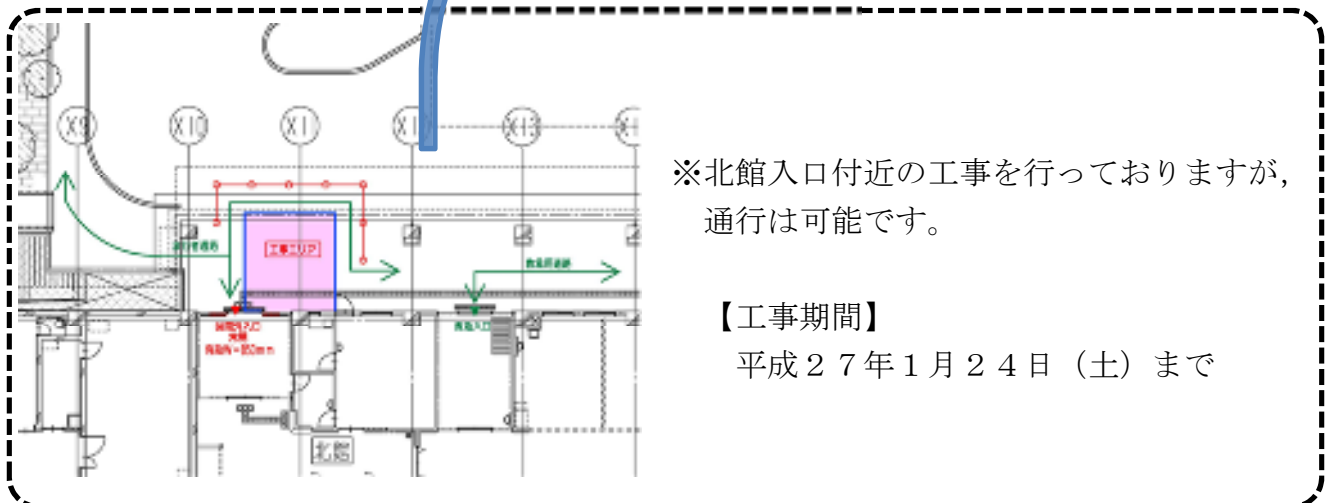

北駐車場利用開始について

長らくご不便をおかけしておりましたが、当院の北駐車場（59台駐車可）整備の完了に伴い、平成27年1月13日（火）午前8時から、ご利用いただけます。

南駐車場（159台駐車可）と併せて北駐車場もご利用ください。

全体配置図

南駐車場
159台

※北館入口付近の工事を行っておりますが、通行は可能です。

【工事期間】

平成27年1月24日（土）まで