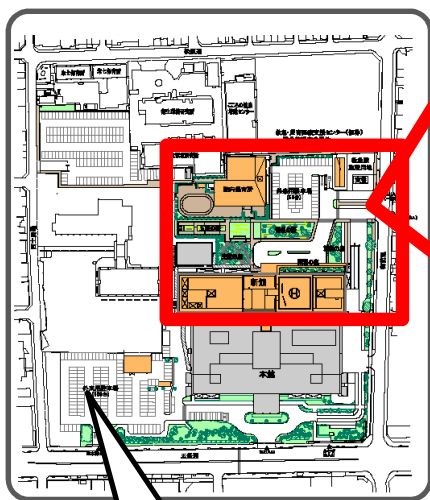

北駐車場利用開始について

長らくご不便をおかけしておりましたが、当院の北駐車場（59台駐車可）整備の完了に伴い、平成27年1月13日（火）午前8時から、ご利用いただけます。

南駐車場（159台駐車可）と併せて北駐車場もご利用ください。

全体配置図

南駐車場
159台

※北館入口付近の工事を行っておりますが、通行は可能です。

【工事期間】

平成27年1月24日（土）まで