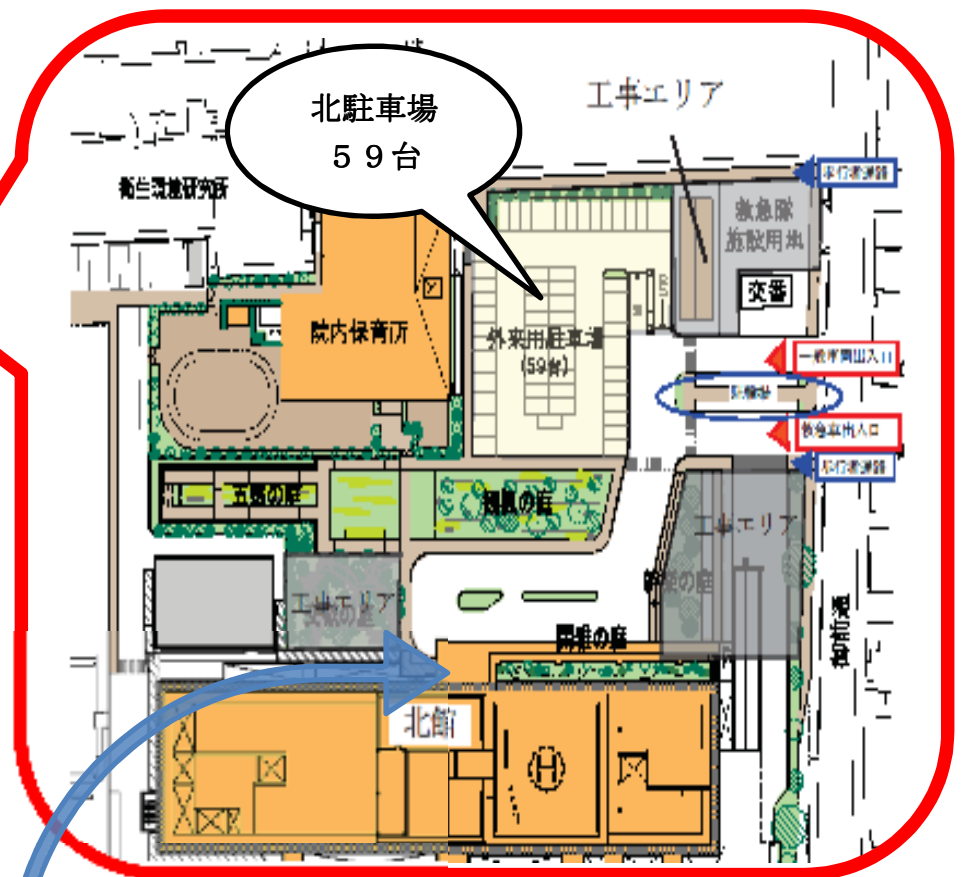

北駐車場利用開始について

長らくご不便をおかけしておりましたが、当院の北駐車場（59台駐車可）整備の完了に伴い、平成27年1月13日（火）午前8時から、ご利用いただけます。

南駐車場（159台駐車可）と併せて北駐車場もご利用ください。

全体配置図

南駐車場
159台

※北館入口付近の工事を行っておりますが、通行は可能です。

【工事期間】

平成27年1月24日（土）まで